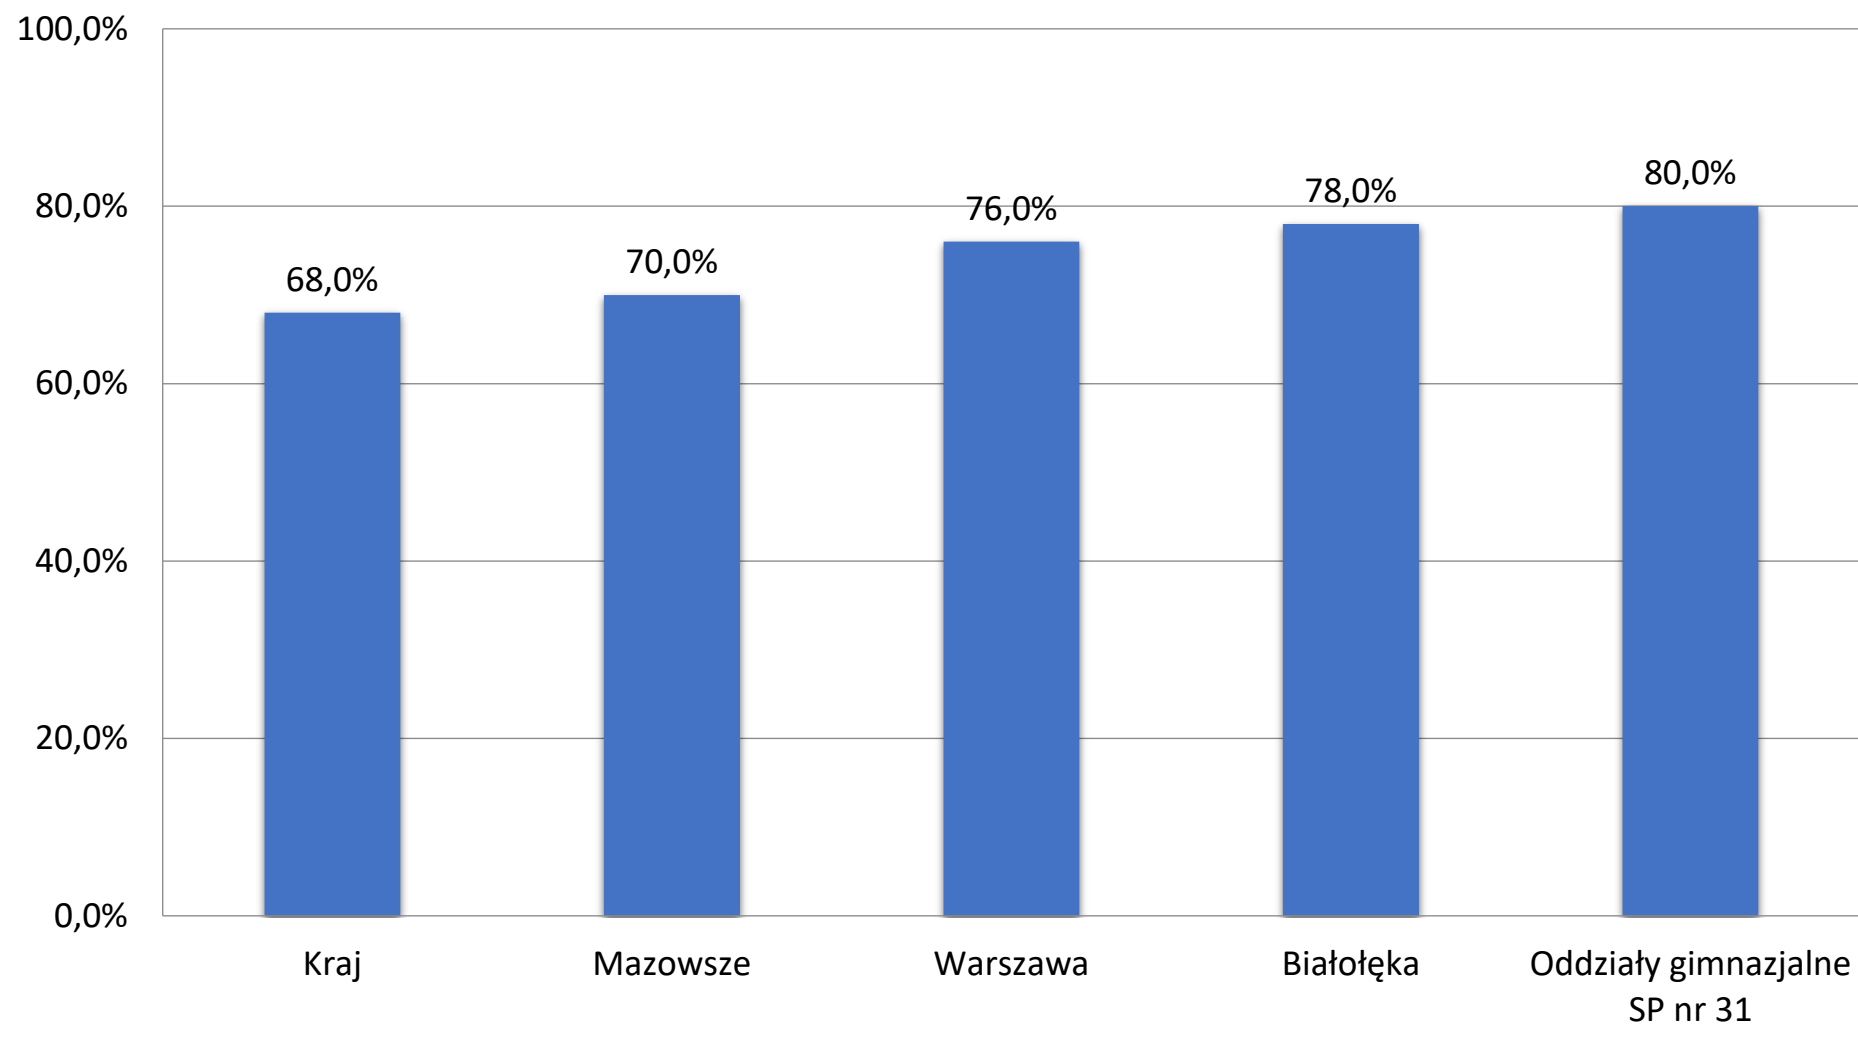

Średnie wyniki egzaminu gimnazjalnego z języka polskiego

Stanin 8 – bardzo wysoki

Średnie wyniki egzaminu gimnazjalnego z historii i wos-u

Stanin 8 – bardzo wysoki

Średnie wyniki egzaminu gimnazjalnego z matematyki

Stanin 8 – bardzo wysoki

Średnie wyniki egzaminu gimnazjalnego z biologii, chemii, fizyki, geografii

Stanin 8 – bardzo wysoki

Średnie wyniki egzaminu gimnazjalnego z języka angielskiego na poziomie podstawowym

Stanin 8 – bardzo wysoki

Średnie wyniki egzaminu gimnazjalnego z języka angielskiego na poziomie rozszerzonym

Stanin 8 – bardzo wysoki