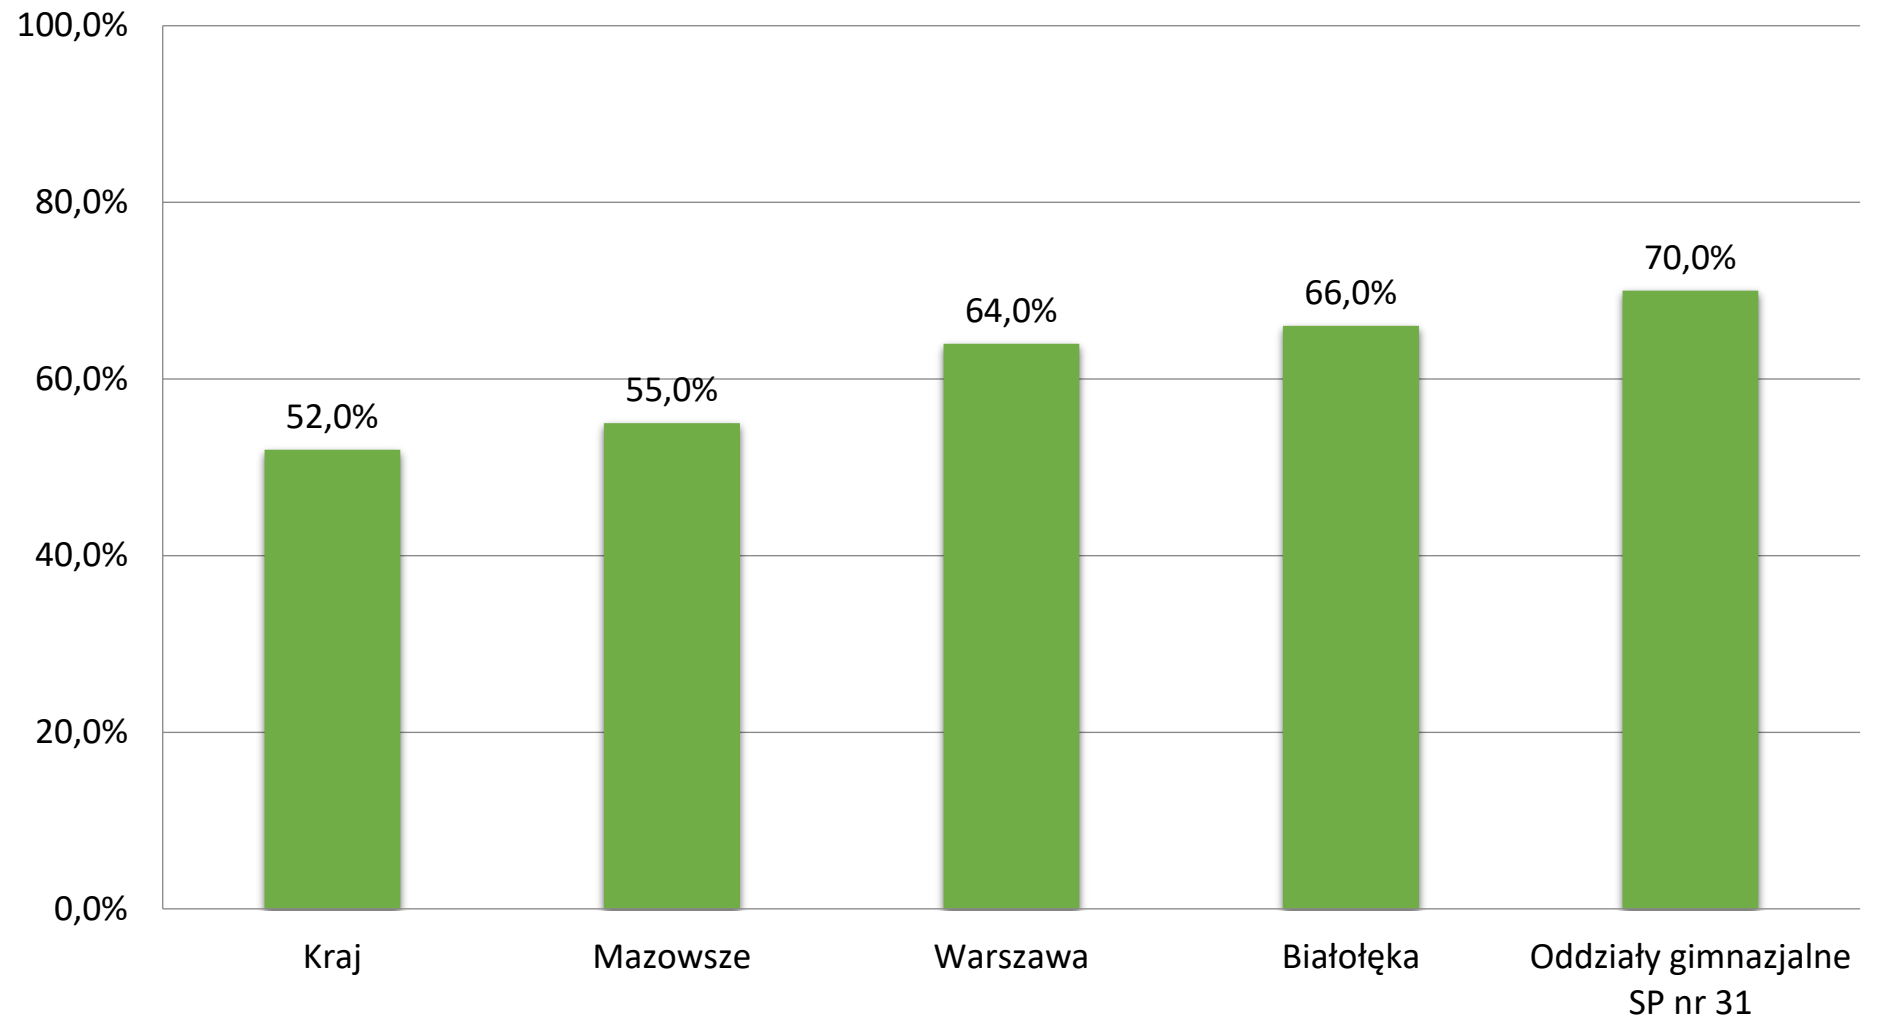

Średnie wyniki egzaminu gimnazjalnego z języka polskiego

Stanin 8 – bardzo wysoki

Średnie wyniki egzaminu gimnazjalnego z historii i wos-u

Stanin 8 – bardzo wysoki

Średnie wyniki egzaminu gimnazjalnego z matematyki

Stanin 8 – bardzo wysoki

Średnie wyniki egzaminu gimnazjalnego z biologii, chemii, fizyki, geografii

Stanin 8 – bardzo wysoki

Średnie wyniki egzaminu gimnazjalnego z języka angielskiego na poziomie podstawowym