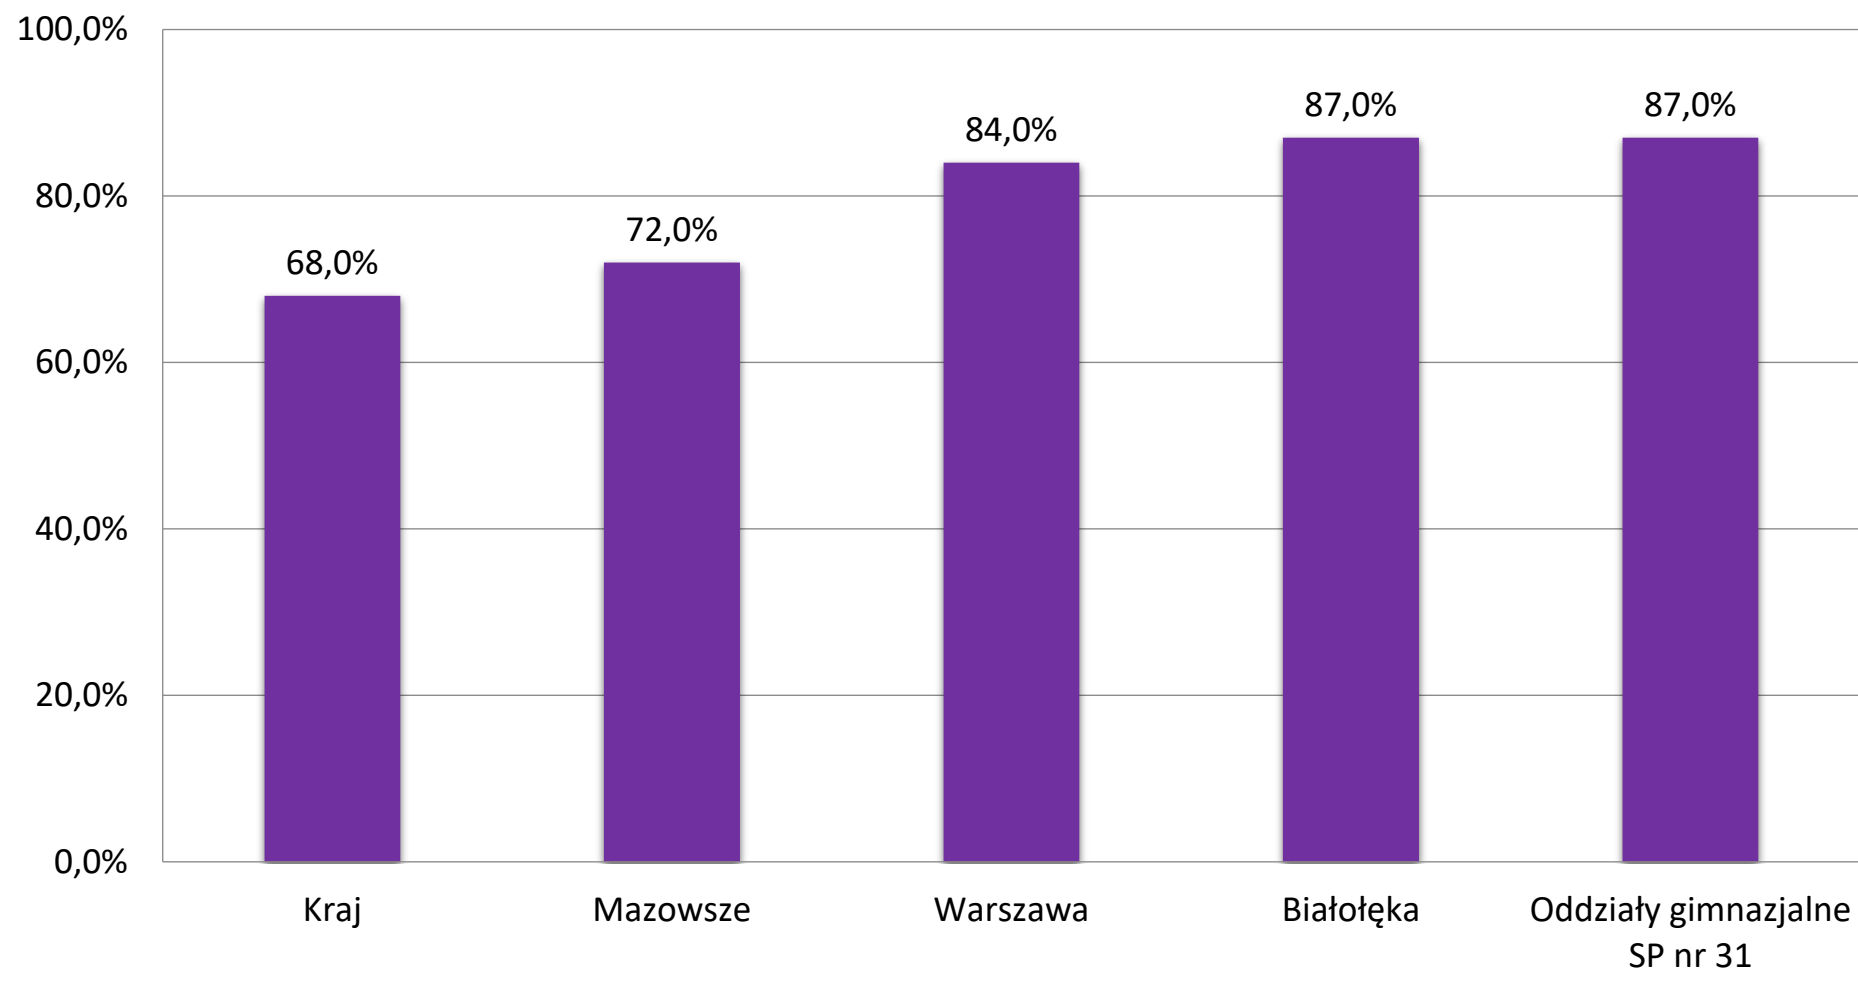

Średnie wyniki egzaminu gimnazjalnego z języka polskiego

Stanin 8 – bardzo wysoki

Średnie wyniki egzaminu gimnazjalnego z historii i wos-u

Stanin 8 – bardzo wysoki

Średnie wyniki egzaminu gimnazjalnego z matematyki

Stanin 8 – bardzo wysoki

Średnie wyniki egzaminu gimnazjalnego z biologii, chemii, fizyki, geografii

Stanin 8 – bardzo wysoki

Średnie wyniki egzaminu gimnazjalnego z języka angielskiego na poziomie podstawowym