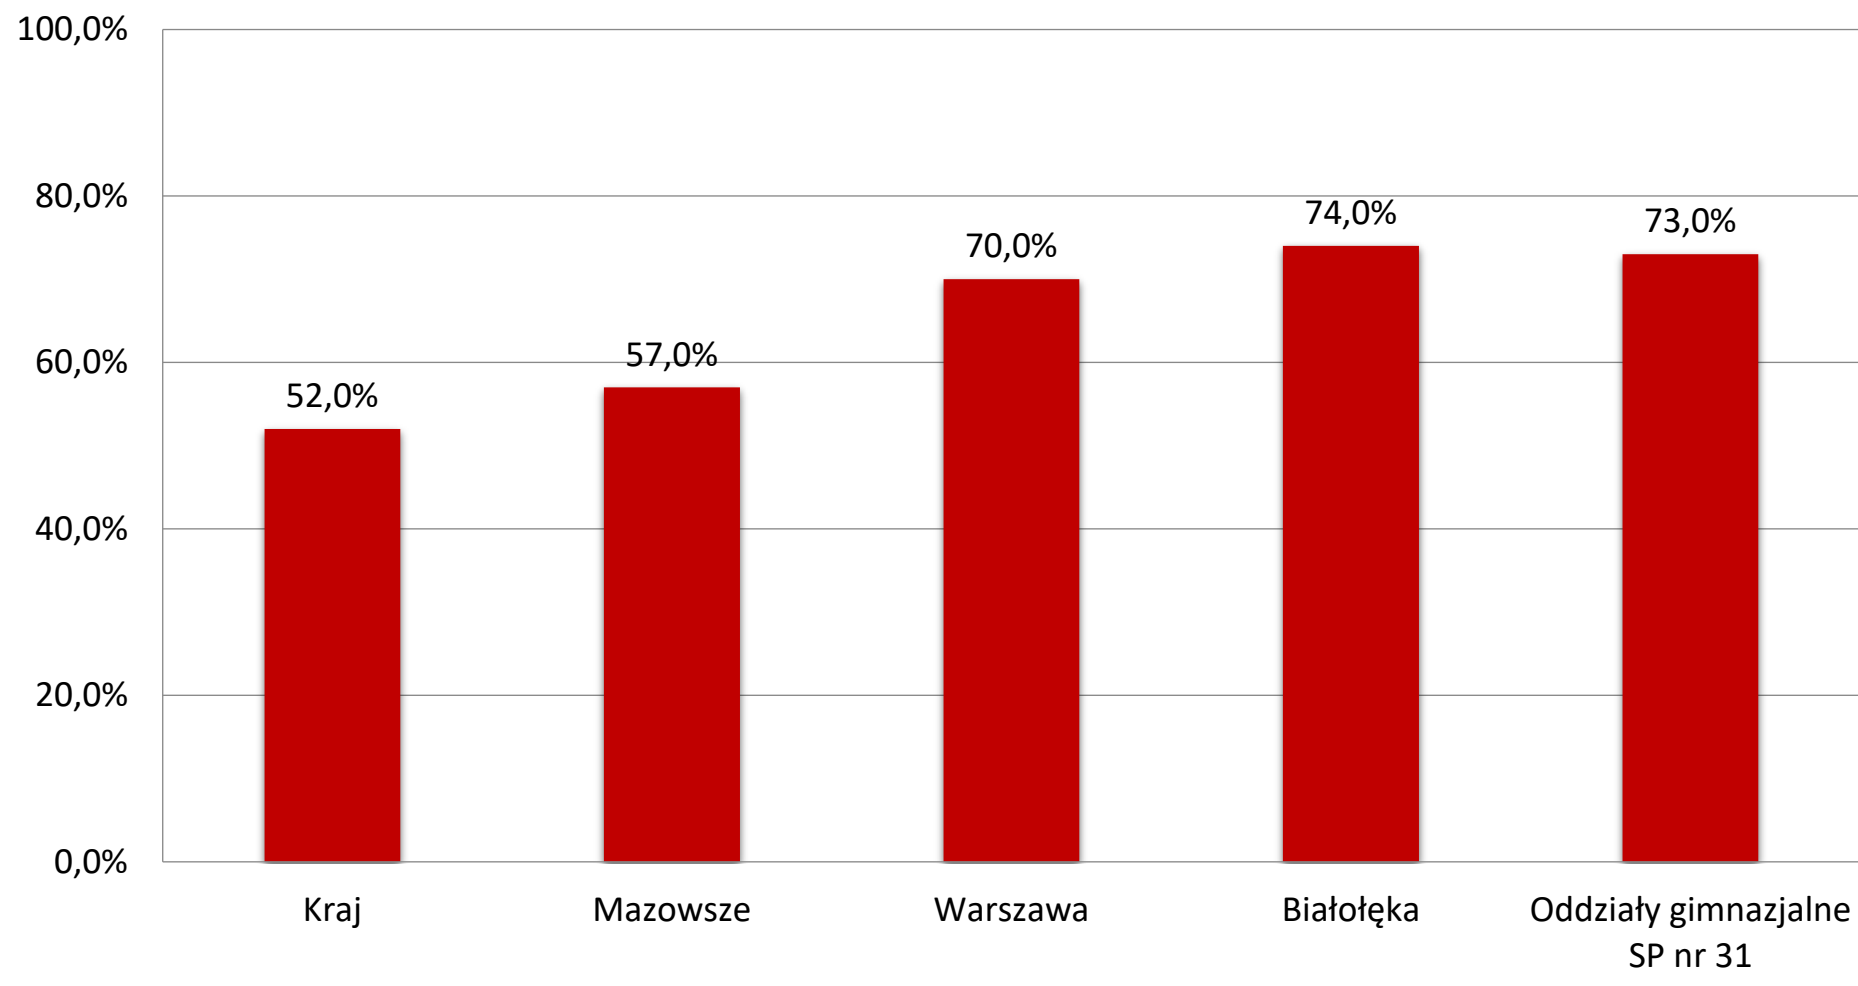

Średnie wyniki egzaminu gimnazjalnego z języka angielskiego na poziomie rozszerzonym

Stanin 8 – bardzo wysoki