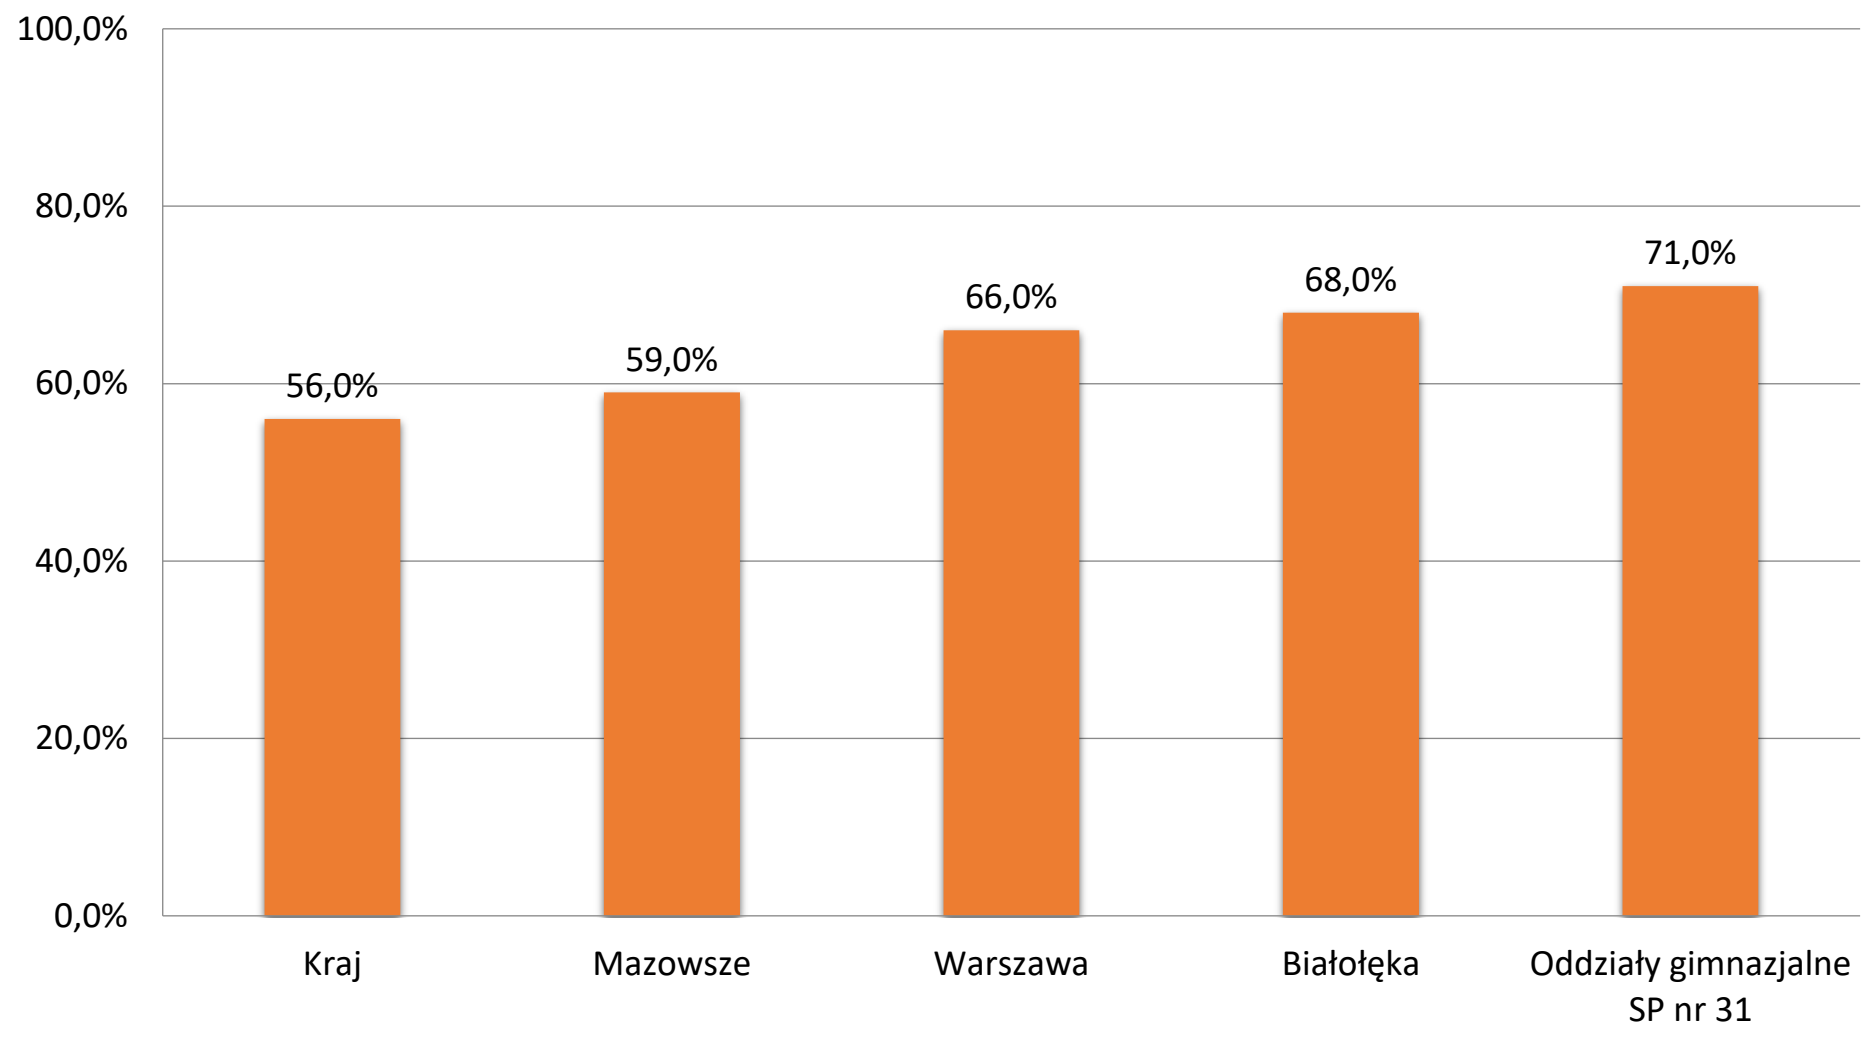

Średnie wyniki egzaminu gimnazjalnego z języka polskiego

Stanin 8 – bardzo wysoki

Średnie wyniki egzaminu gimnazjalnego z historii i wos-u

Stanin 8 – bardzo wysoki

Średnie wyniki egzaminu gimnazjalnego z matematyki

Stanin 8 – bardzo wysoki

Średnie wyniki egzaminu gimnazjalnego z biologii, chemii, fizyki, geografii

Stanin 8 – bardzo wysoki

Średnie wyniki egzaminu gimnazjalnego z języka angielskiego na poziomie podstawowym

Stanin 8 – bardzo wysoki

Średnie wyniki egzaminu gimnazjalnego z języka angielskiego na poziomie rozszerzonym

Stanin 8 – bardzo wysoki