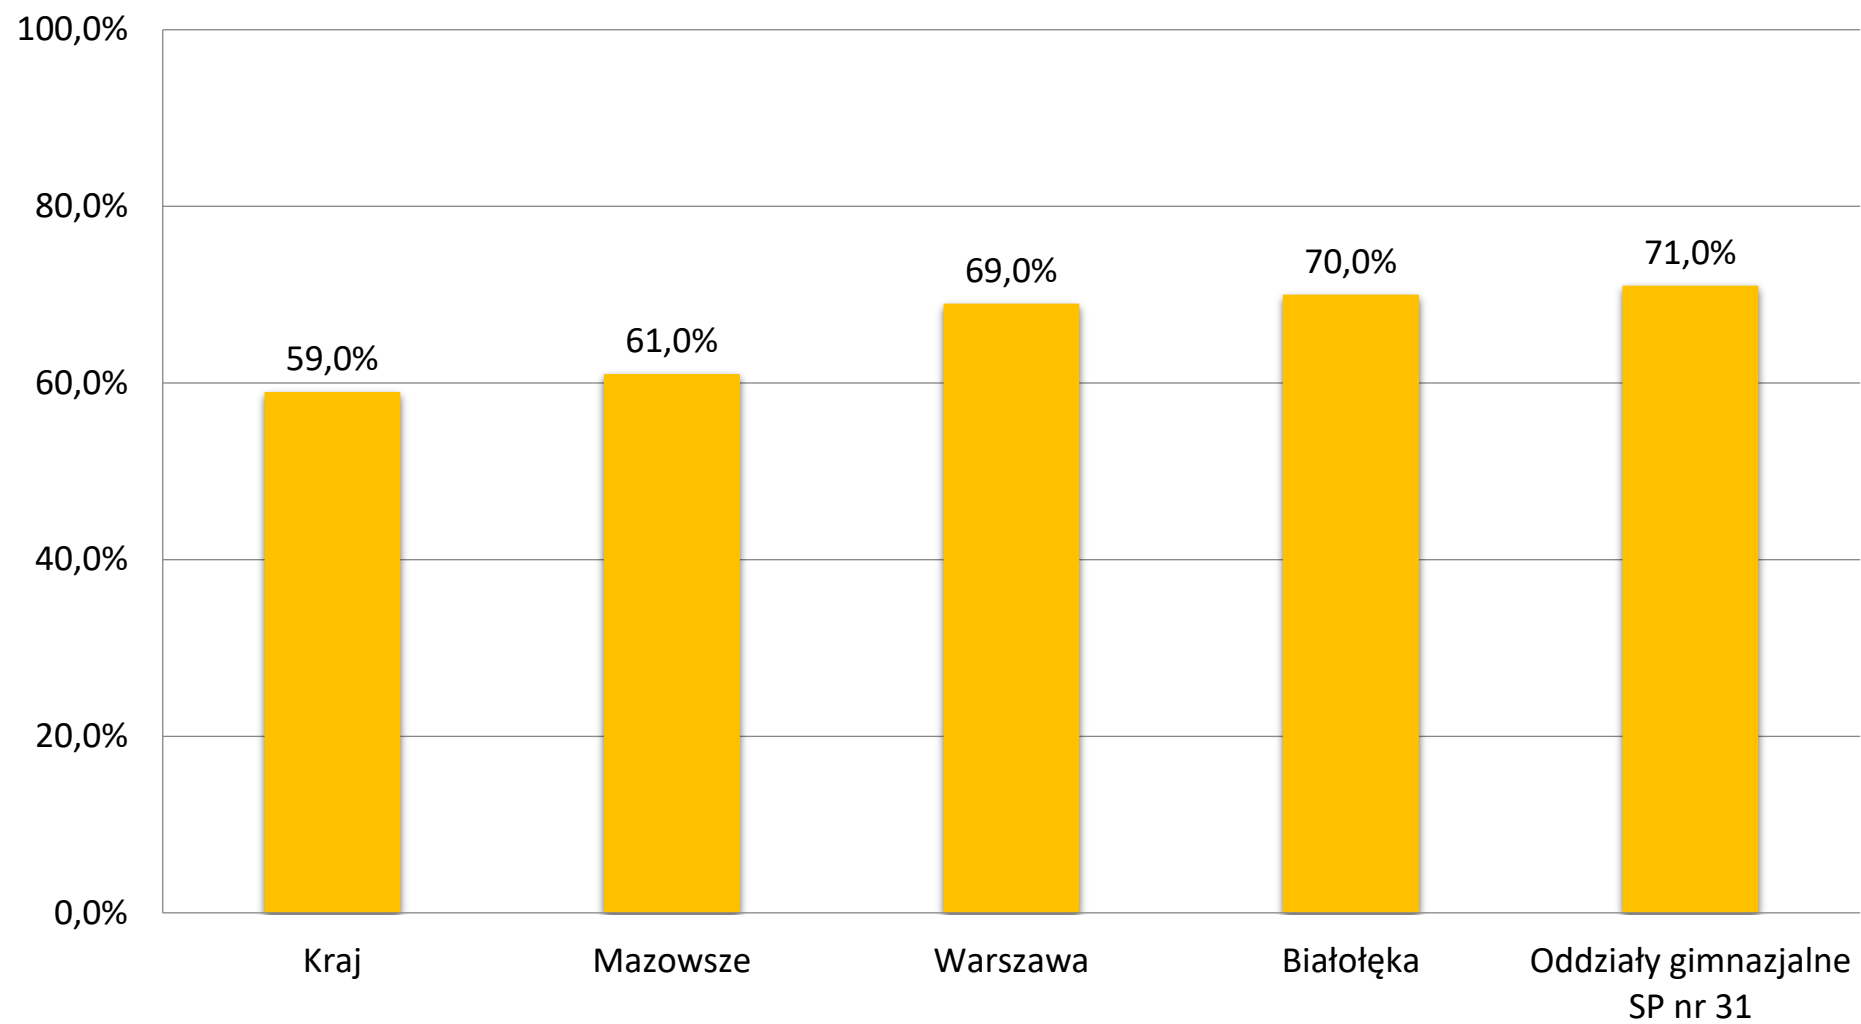

Średnie wyniki egzaminu gimnazjalnego z języka polskiego

Stanin 8 – bardzo wysoki

Średnie wyniki egzaminu gimnazjalnego z historii i wos-u

Stanin 8 – bardzo wysoki

Średnie wyniki egzaminu gimnazjalnego z matematyki

Stanin 8 – bardzo wysoki

Średnie wyniki egzaminu gimnazjalnego z biologii, chemii, fizyki, geografii

Stanin 8 – bardzo wysoki

Średnie wyniki egzaminu gimnazjalnego z języka angielskiego na poziomie podstawowym