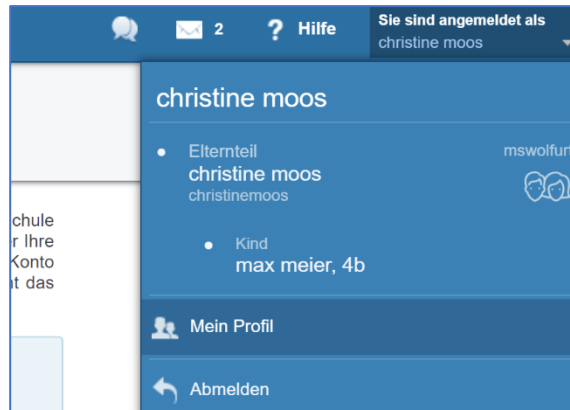

Elternanleitung (Computer) für Nachrichten

Hier ist die Anleitung für die **Computerversion** abgebildet.

Sie sind in EDUPAGE angemeldet.

Links oben wählen sie „**Mein Profil**“

Hier wählen Sie „**Meine Geräte**“ aus, und können nun jene Nachrichten auswählen, die Sie erhalten wollen. Aber Achtung: Es sind nicht wirklich alle Menüpunkte in Verwendung.

Benachrichtigungen	
Untenstehend können Sie Benachrichtigungstypen wählen, die an Ihr Gerät geschickt werden	
<input checked="" type="checkbox"/> Nachrichten	<input checked="" type="radio"/> Ja <input type="radio"/> Nein
<input checked="" type="checkbox"/> Pinnwand	<input checked="" type="radio"/> Ja <input type="radio"/> Nein
<input checked="" type="checkbox"/> Bewertung	<input checked="" type="radio"/> Ja <input type="radio"/> Nein
<input checked="" type="checkbox"/> Termine	<input checked="" type="radio"/> Ja <input type="radio"/> Nein
<input checked="" type="checkbox"/> Hausübungen	<input checked="" type="radio"/> Ja <input type="radio"/> Nein
<input checked="" type="checkbox"/> Info über fehlende Hausaufgaben	<input checked="" type="radio"/> Ja <input type="radio"/> Nein
<input checked="" type="checkbox"/> Anmerkungen	<input checked="" type="radio"/> Ja <input type="radio"/> Nein
<input checked="" type="checkbox"/> Entschuldigungen	<input checked="" type="radio"/> Ja <input type="radio"/> Nein
<input checked="" type="checkbox"/> Abwesenheit	<input checked="" type="radio"/> Ja <input type="radio"/> Nein

Elternanleitung (Handy) für Nachrichten

Hier ist die Anleitung für **Handys** abgebildet.