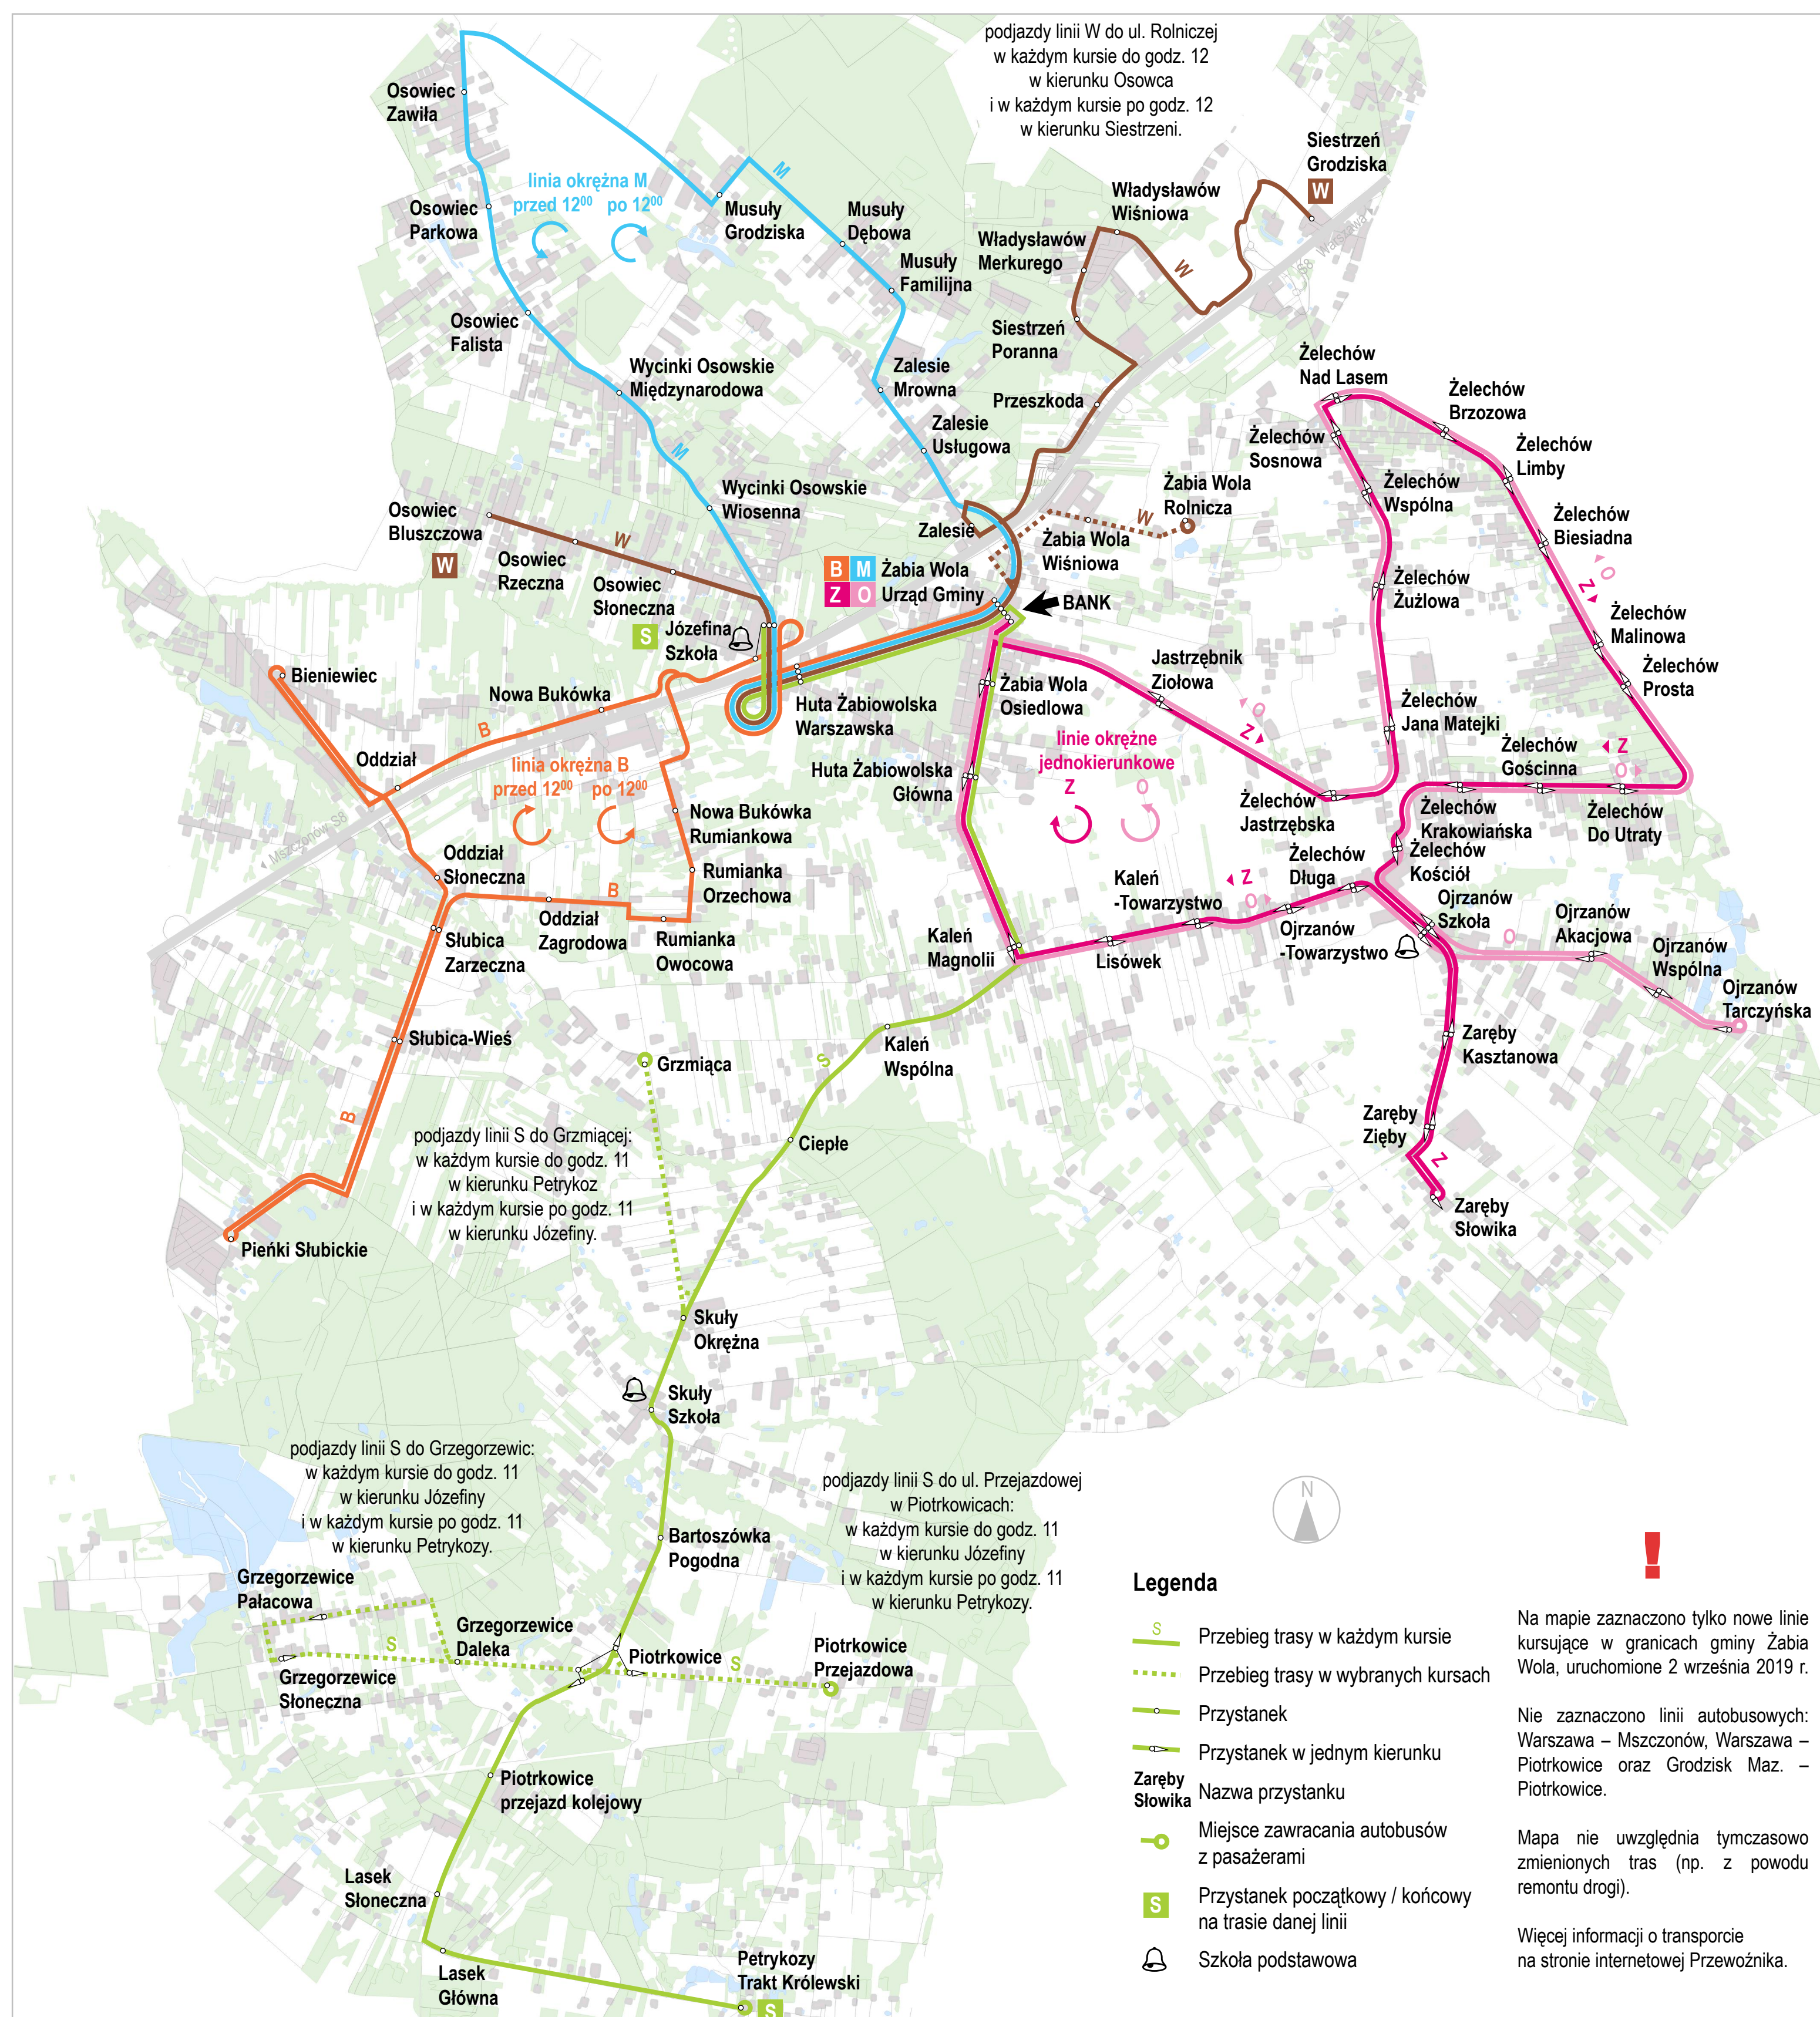

## Rozkłady jazdy nowych połączeń autobusowych ważny od 3.09.2019 tylko w dni nauki szkolnej

### M kursy poranne

Trasa (przystanki)	Nr	Kurs 1	Kurs 2	Kurs 3	Kurs 4	Kurs 5
Żabia Wola Urząd Gminy	02	7:26	8:21	9:16	10:11	11:11
Zalesie Usługowa	02	7:28	8:23	9:18	10:13	11:13
Zalesie Mrowna	02	7:29	8:24	9:19	10:14	11:14
Musuły Familijna	02	7:31	8:26	9:21	10:16	11:16
Musuły Dębowa	02	7:32	8:27	9:22	10:17	11:17
Musuły Grodziska	02	7:34	8:29	9:24	10:19	11:19
Osowiec Zawila	01	7:39	8:34	9:29	10:24	11:24
Osowiec Parkowa	01	7:41	8:36	9:31	10:26	11:26
Osowiec Falista	01	7:43	8:38	9:33	10:28	11:28
Wycinki Osowskie Międzynarodowa	01	7:44	8:39	9:34	10:29	11:29
Wycinki Osowskie Wiosenna	01	7:47	8:42	9:37	10:32	11:32
Józefina Szkoła	01	7:49	8:44	9:39	10:34	11:34
Huta Żabiowska Warszawska	01	7:51	8:46	9:41	10:36	11:36
Żabia Wola Urząd Gminy	02	7:54	8:49	9:44	10:39	11:39

### M kursy popołudniowe

Trasa (przystanki)	Nr	Kurs 6	Kurs 7	Kurs 8	Kurs 9	Kurs 10
Żabia Wola Urząd Gminy	01	12:40	13:35	14:30	15:25	16:45
Huta Żabiowska Warszawska	02	12:43	13:38	14:33	15:28	16:48
Józefina Szkoła	02	12:45	13:40	14:35	15:30	16:50
Wycinki Osowskie Wiosenna	02	12:48	13:43	14:38	15:33	16:53
Wycinki Osowskie Międzynarodowa	02	12:50	13:45	14:40	15:35	16:55
Osowiec Falista	02	12:52	13:47	14:42	15:37	16:57
Osowiec Parkowa	02	12:54	13:49	14:44	15:39	16:59
Osowiec Zawila	02	12:56	13:51	14:46	15:41	17:01
Musuły Grodziska	01	13:00	13:55	14:50	15:45	17:05
Musuły Dębowa	01	13:03	13:58	14:53	15:48	17:08
Musuły Familijna	01	13:03	13:58	14:53	15:48	17:08
Zalesie Mrowna	01	13:05	14:00	14:55	15:50	17:10
Zalesie Usługowa	01	13:06	14:01	14:56	15:51	17:11
Żabia Wola Urząd Gminy	01	13:09	14:04	14:59	15:54	17:14

## Mapa nowych połączeń autobusowych