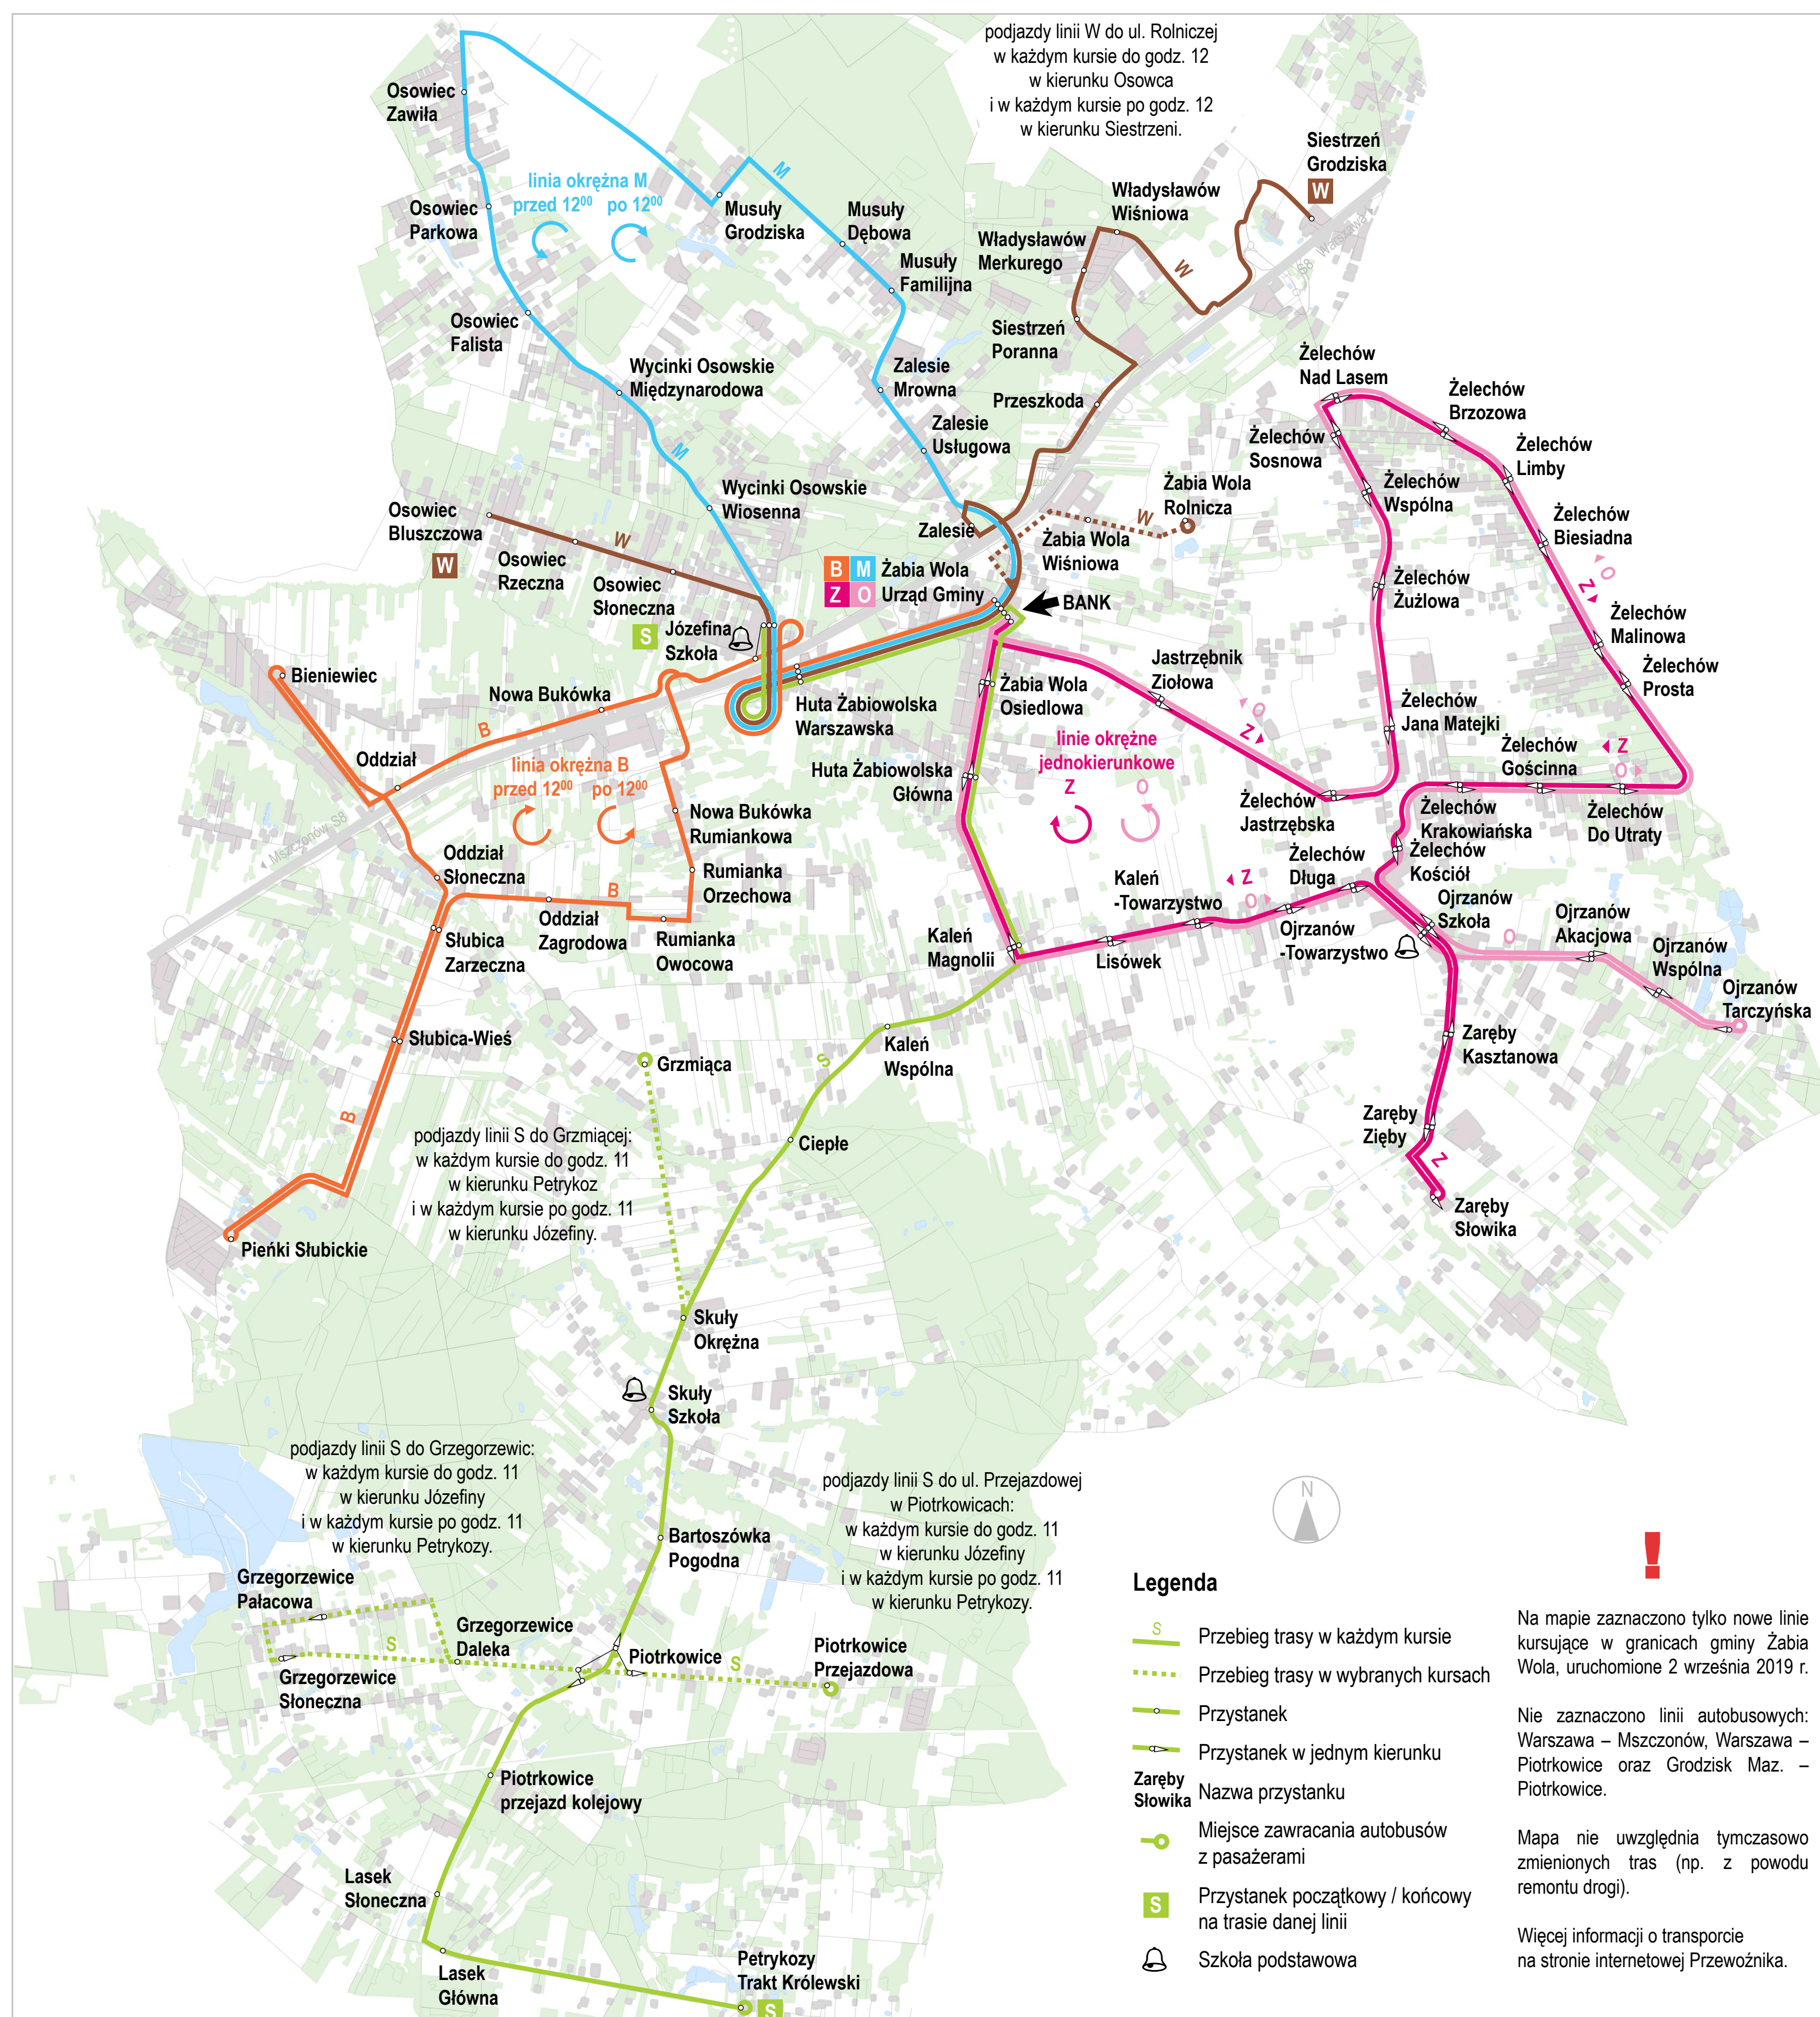

# Nowe połączenia autobusowe w gminie Żabia Wola

02.09.2019

## Mapa nowych połączeń autobusowych

## Dowóz uczniów do szkoły podstawowej w Józefinie

Przewoźnikiem obsługującym nowe połączenia autobusowe jest:

"Przedsiębiorstwo Komunikacji Samochodowej w Grodzisku Mazowieckim" Spółka z o.o.

ul. Chełmońskiego 33