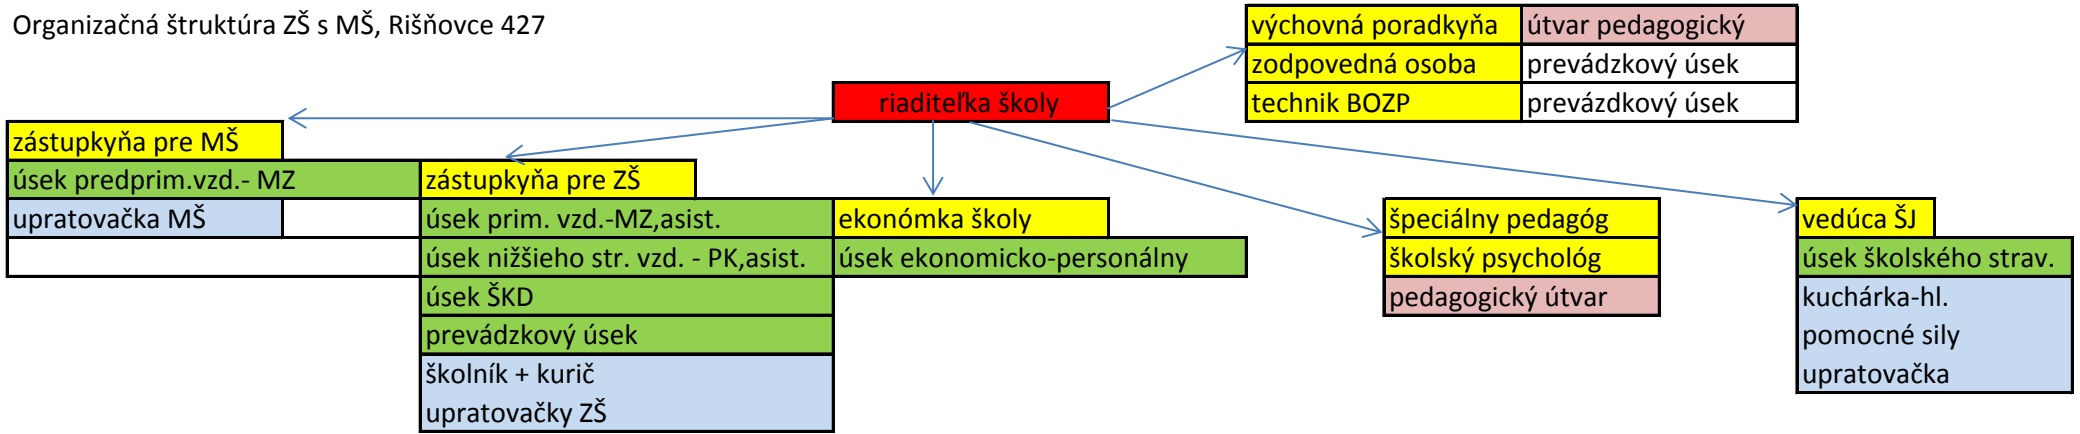

Organizačná štruktúra ZŠ s MŠ, Rišňovce 427

pedagogický útvar tvorí:

- úsek predprimárneho vzdelávania
- úsek primárneho vzdelávania
- úsek nižšieho stredného vzdelávania
- úsek ŠKD