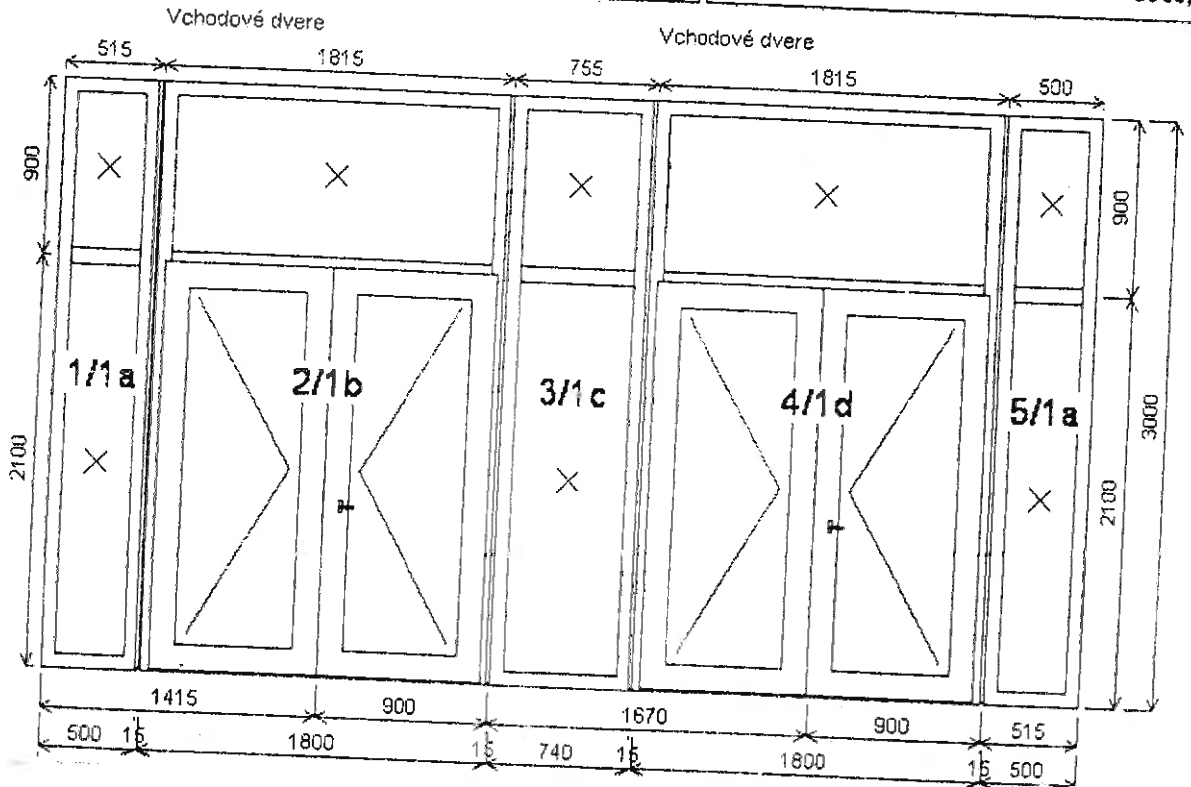

**Príloha č. 1**

Položka: 1

**DVERE**

Rozmer rámu: 5400,0 x 3000,0 mm

Stavebný otvor: 5420,0 x 3050,0 mm

Položka: 2

**DVERE**

Rozmer rámu: 5400,0 x 3000,0 mm

Stavebný otvor: 5420,0 x 3050,0 mm