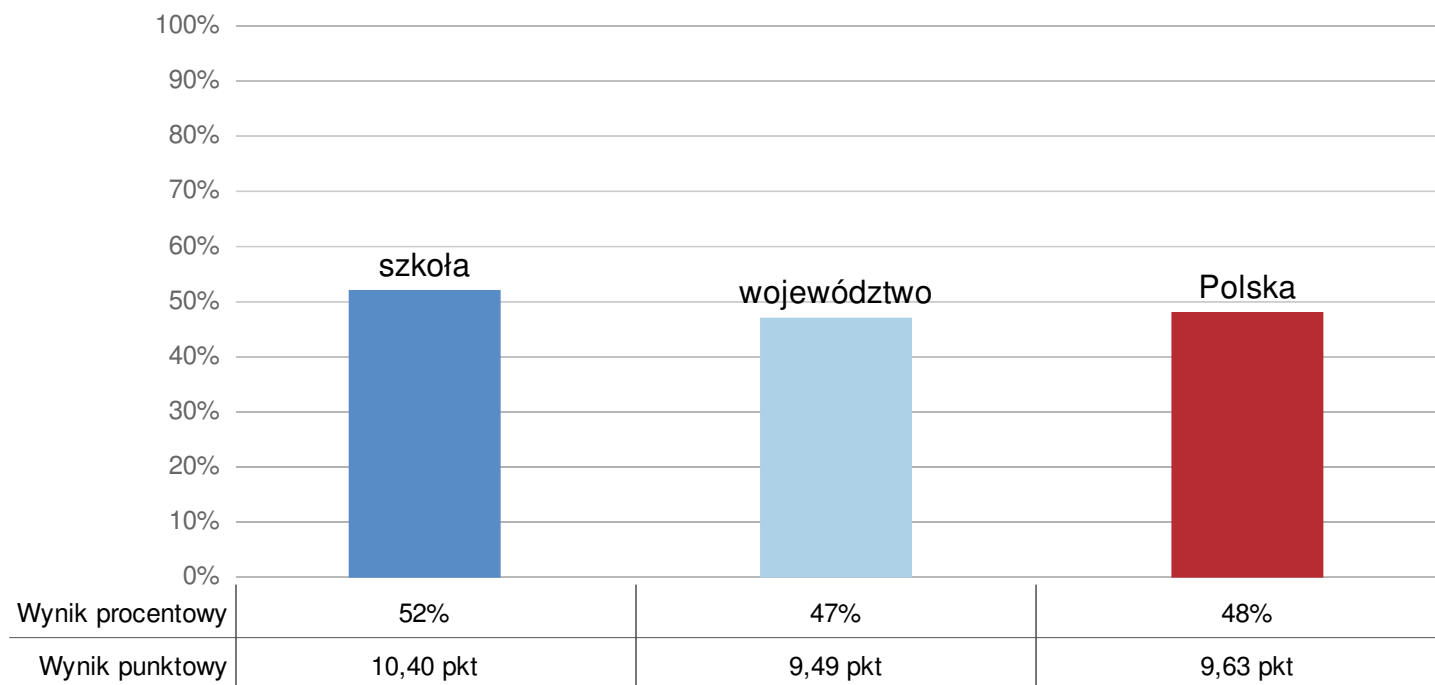

Raport szkoły

Wynik szkoły na tle województwa i Polski

Maksymalna liczba punktów do zdobycia: 20

Rozkład średnich wyników szkół w skali staninowej (kolorem zaznaczono wynik szkoły)

Stopień skali (stanin)	Przedziały punktowe
9. najwyższy	17,11–13,27
8. bardzo wysoki	13,26–11,96
7. wysoki	11,95–10,79
6. wyżej średni	10,78–9,75
5. średni	9,74–8,72
4. niżej średni	8,71–7,78
3. niski	7,77–6,72
2. bardzo niski	6,71–5,59
1. najniższy	5,58–2,43

Odsetek szkół z całego kraju z wynikiem:

- wyższym od wyniku szkoły
- takim samym jak wynik szkoły
- niższym od wyniku szkoły

Raport szkoły

Średnie wyniki szkoły w zakresie poszczególnych obszarów umiejętności na tle województwa i Polski