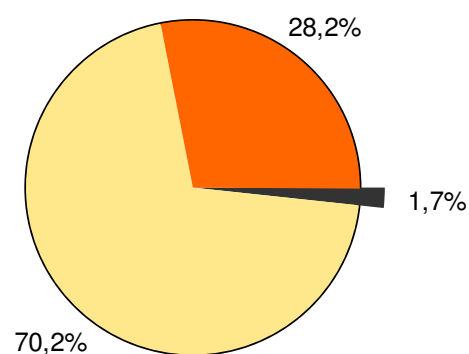

Raport szkoły

Wynik szkoły na tle województwa i Polski

Maksymalna liczba punktów do zdobycia: 20

Rozkład średnich wyników szkół w skali staninowej (kolorem zaznaczono wynik szkoły)

Stopień skali (stanin)	Przedziały punktowe
9. najwyższy	17,11–13,27
8. bardzo wysoki	13,26–11,96
7. wysoki	11,95–10,79
6. wyżej średni	10,78–9,75
5. średni	9,74–8,72
4. niżej średni	8,71–7,78
3. niski	7,77–6,72
2. bardzo niski	6,71–5,59
1. najniższy	5,58–2,43

Odsetek szkół z całego kraju z wynikiem:

- wyższym od wyniku szkoły
- takim samym jak wynik szkoły
- niższym od wyniku szkoły

Raport szkoły

Średnie wyniki szkoły w zakresie poszczególnych obszarów umiejętności na tle województwa i Polski